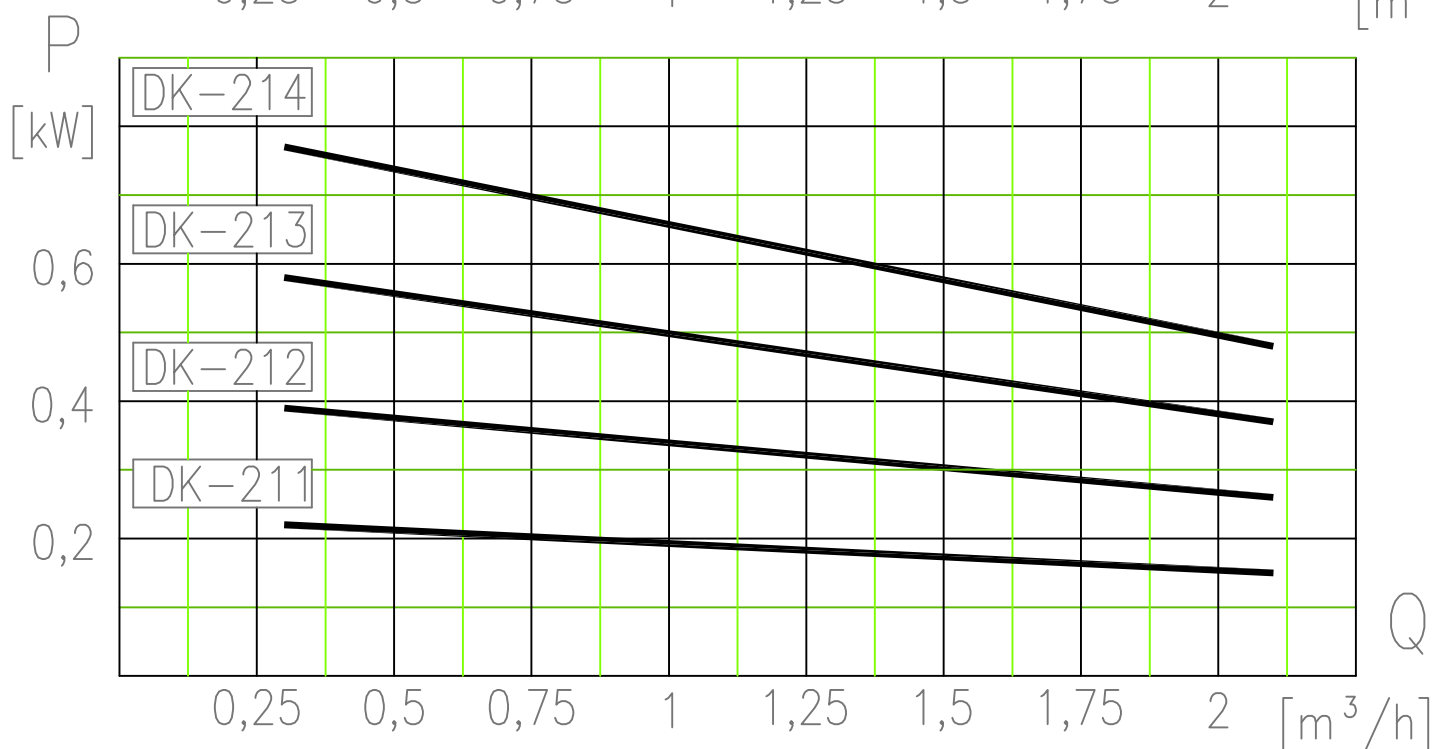

DK(K)-210 önfelszívó szivattyúk

Az adatok 20°C-os vízre, 1440 1/perc motorfordulatra vonatkoznak!