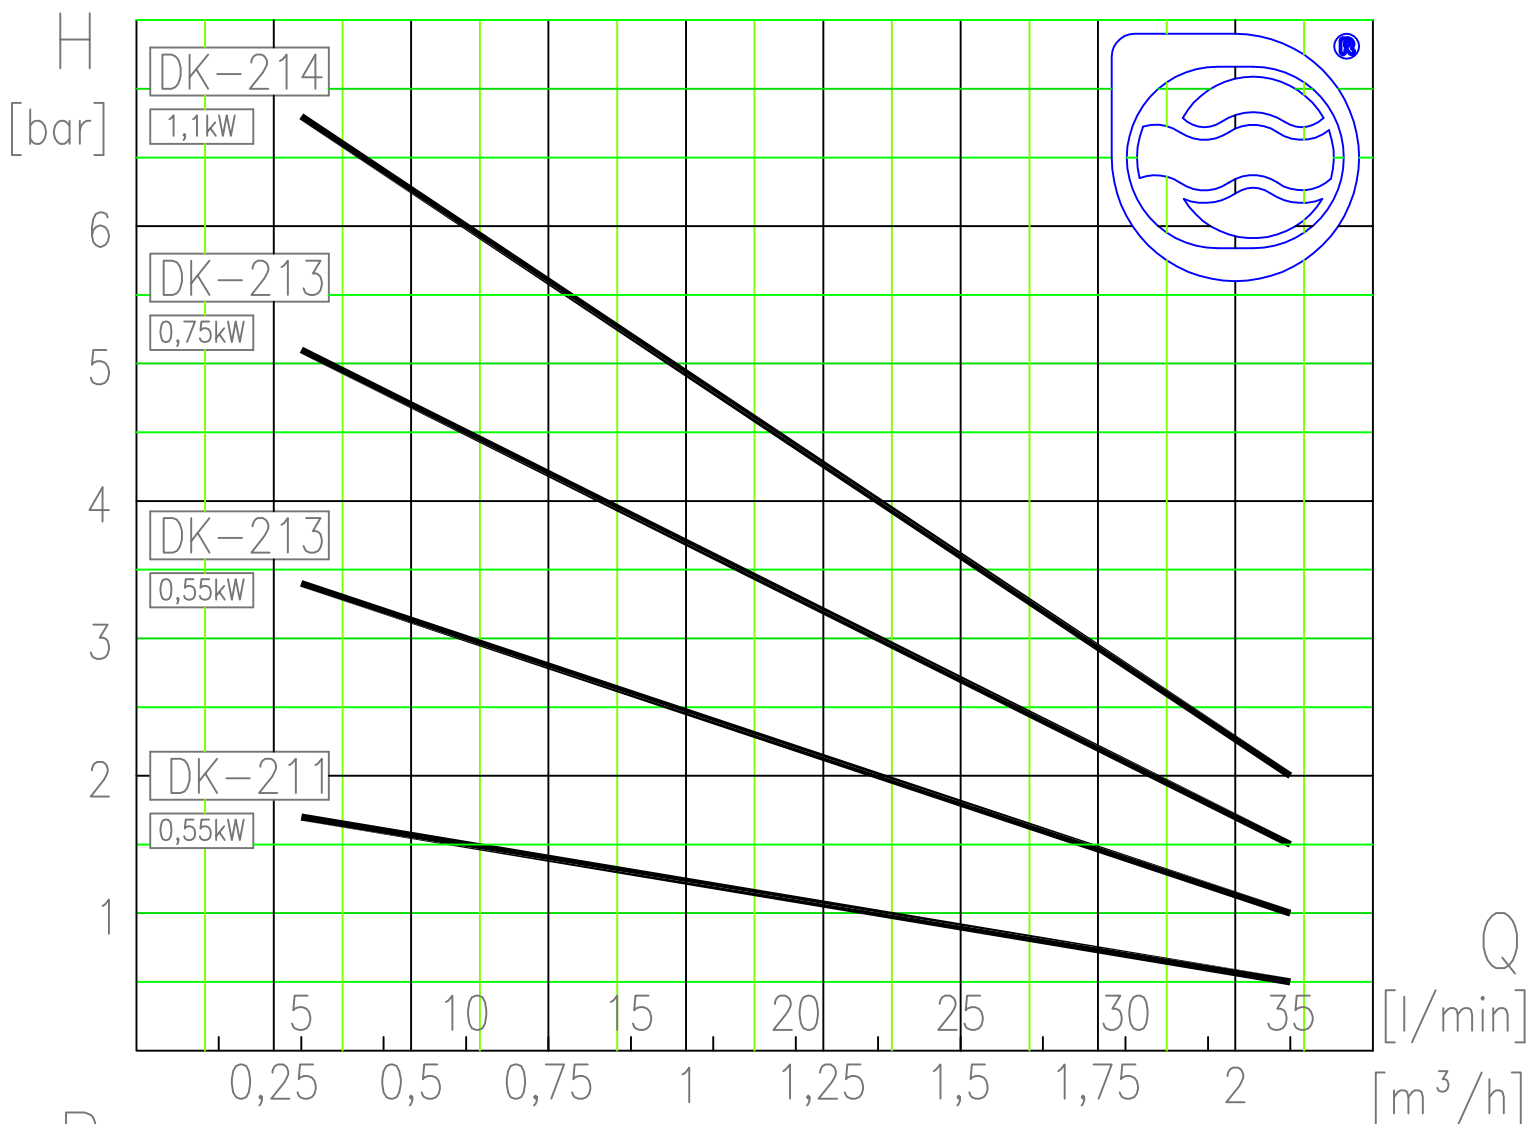

DK(K)-210 önfelszívó szivattyúk

Az adatok 20°C-os vízre, 1440 1/perc motorfordulatra vonatkoznak!