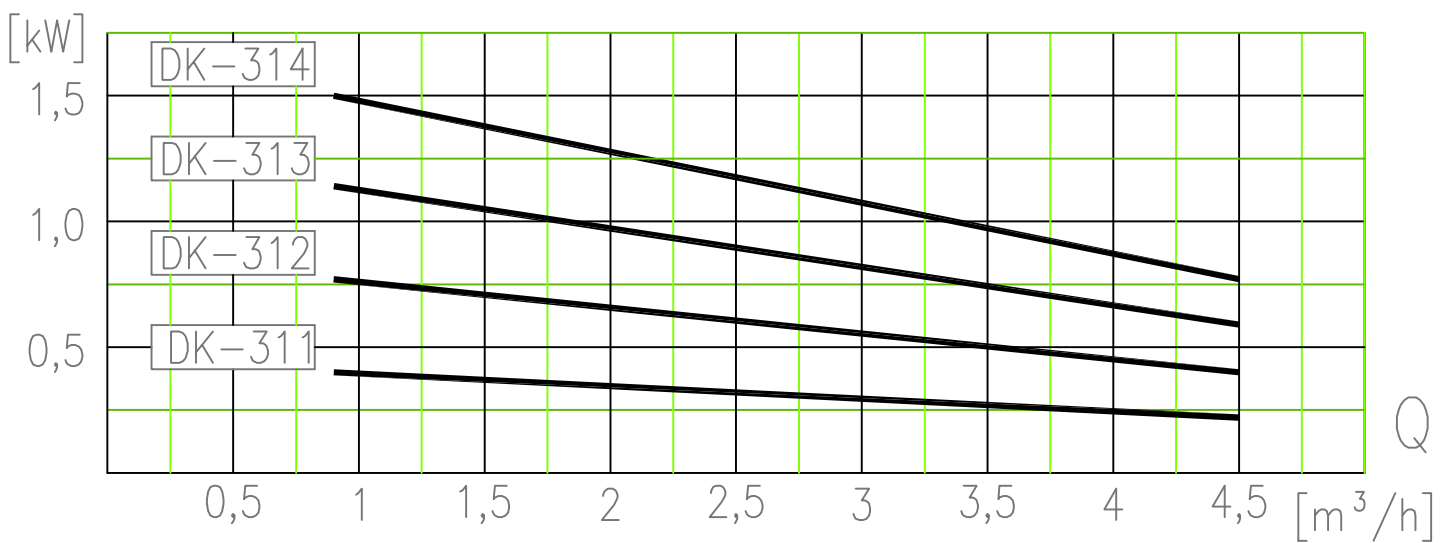

H DK(K)310 önfelszívó szivattyúk

Az adatok 20°C-os vízre, 1440 1/perc motorfordulatra vonatkoznak!