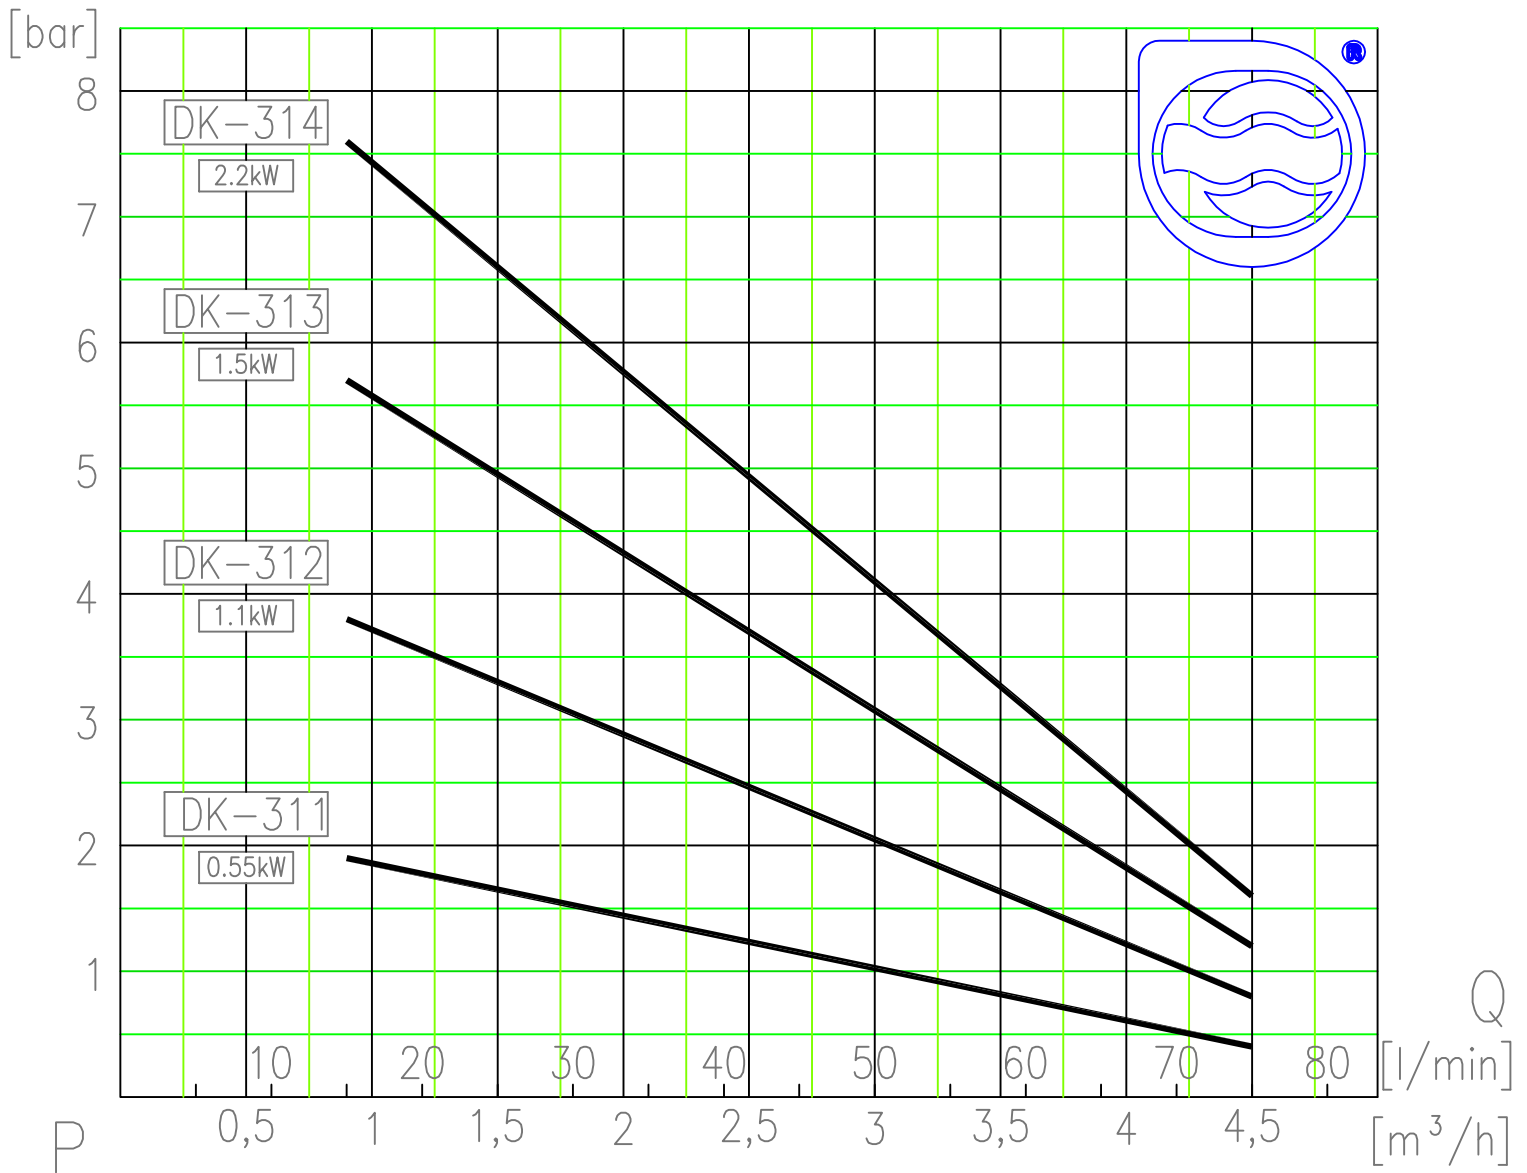

H DK(K)310 önfelszívó szivattyúk

Az adatok 20°C-os vízre, 1440 1/perc motorfordulatra vonatkoznak!