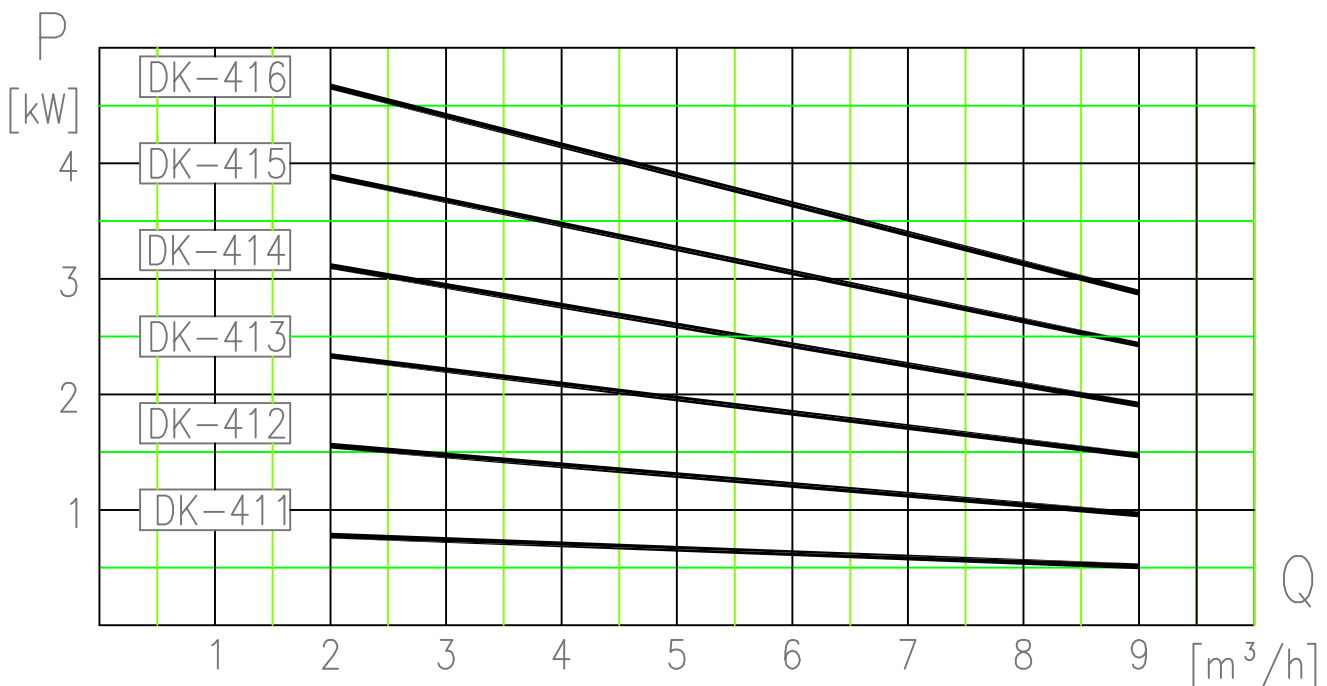

H DK(K)-410 önfelszívó szivattyúk

Az adatok 20°C-os vízre, 1440 1/perc motorfordulatra vonatkoznak!