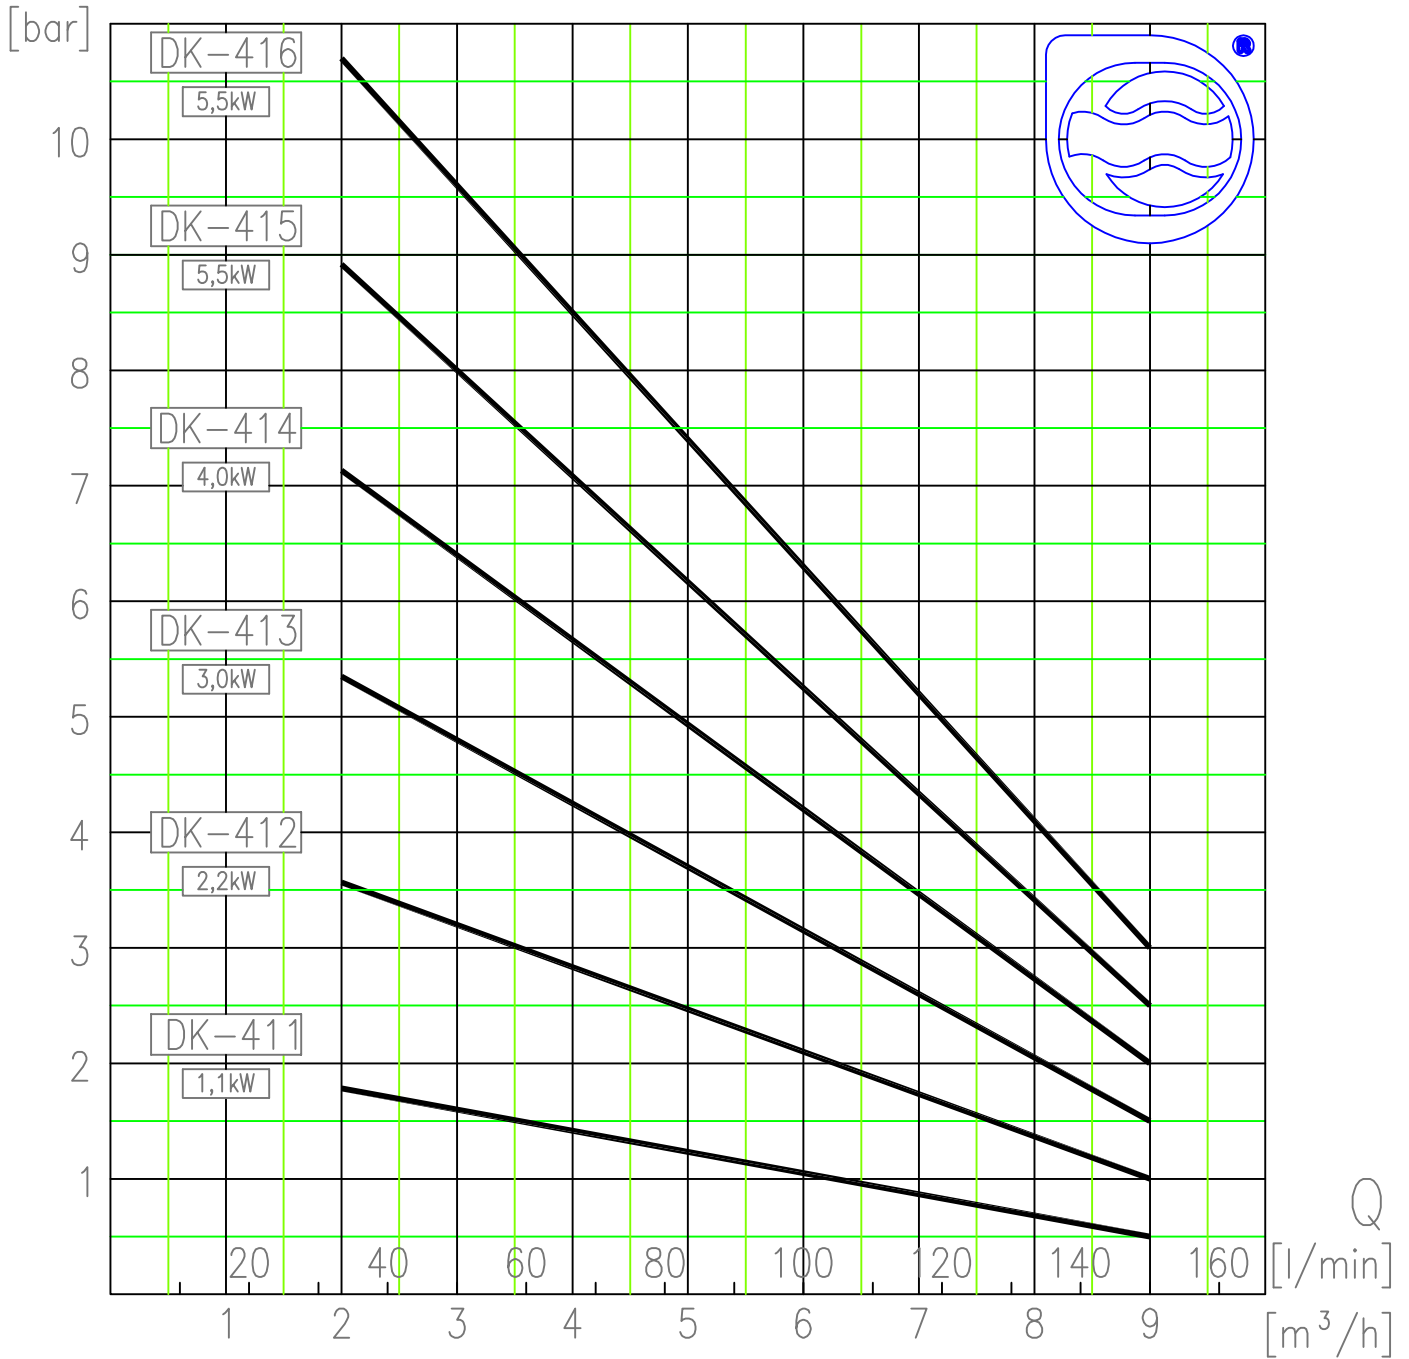

H DK(K)-410 önfelszívó szivattyúk

Az adatok 20°C-os vízre, 1440 1/perc motorfordulatra vonatkoznak!