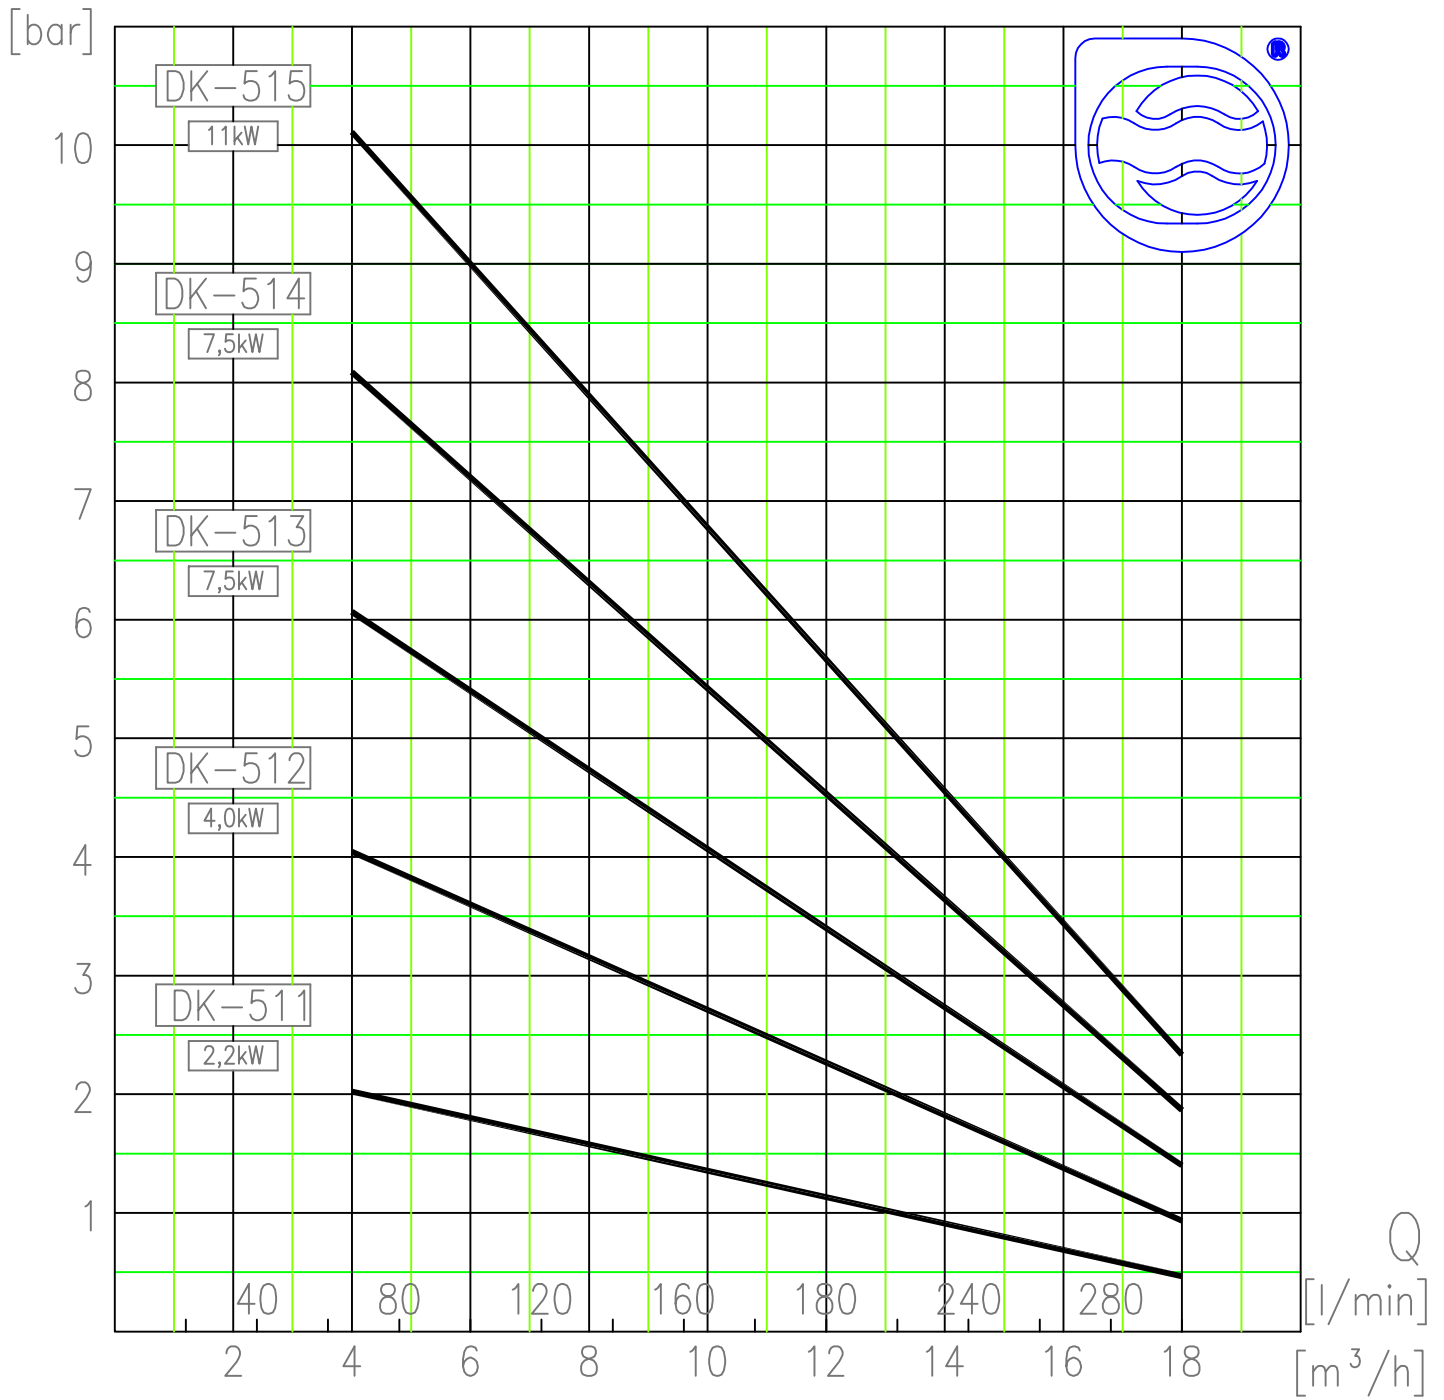

# H DK(K)-510 önfelszívó szivattyúk

Az adatok 20°C-os vízre, 1440 1/perc motorfordulatra vonatkoznak!