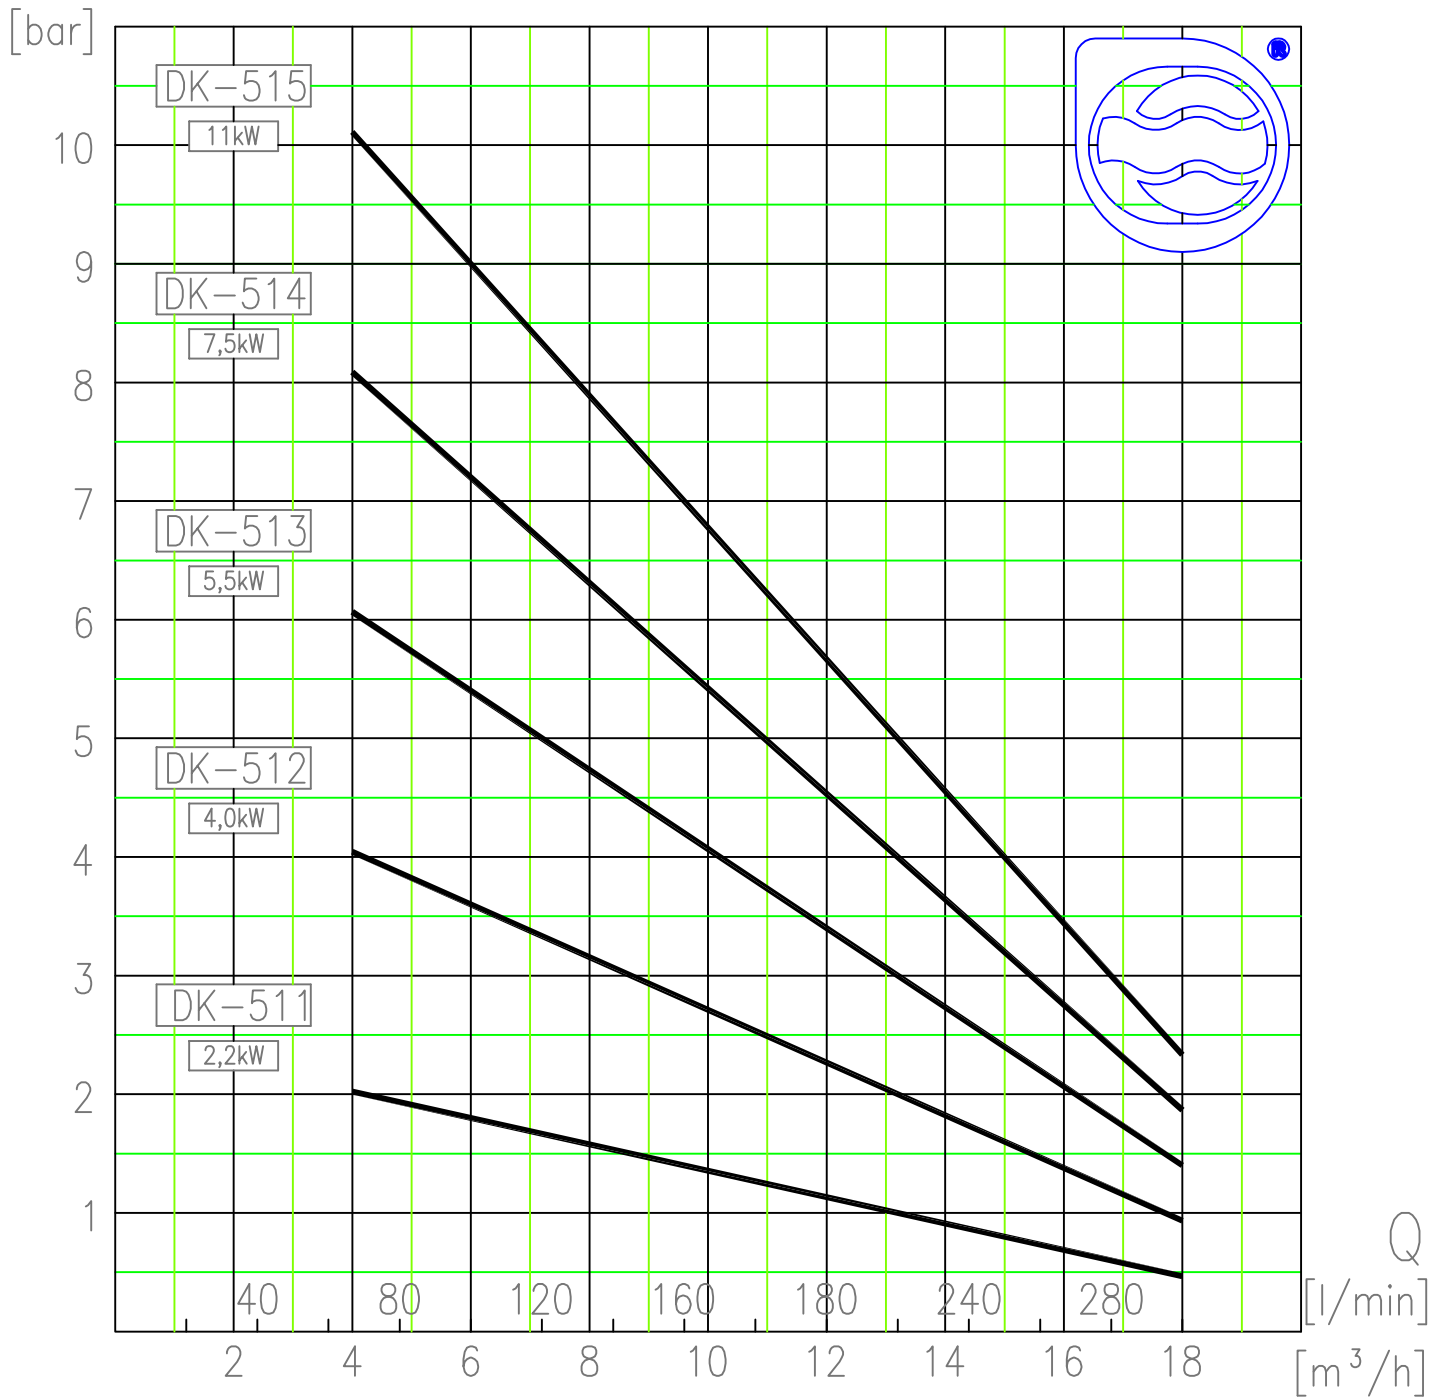

# H DK(K)-510 önfelszívó szivattyúk

Az adatok 20°C-os vízre, 1440 1/perc motorfordulatra vonatkoznak!