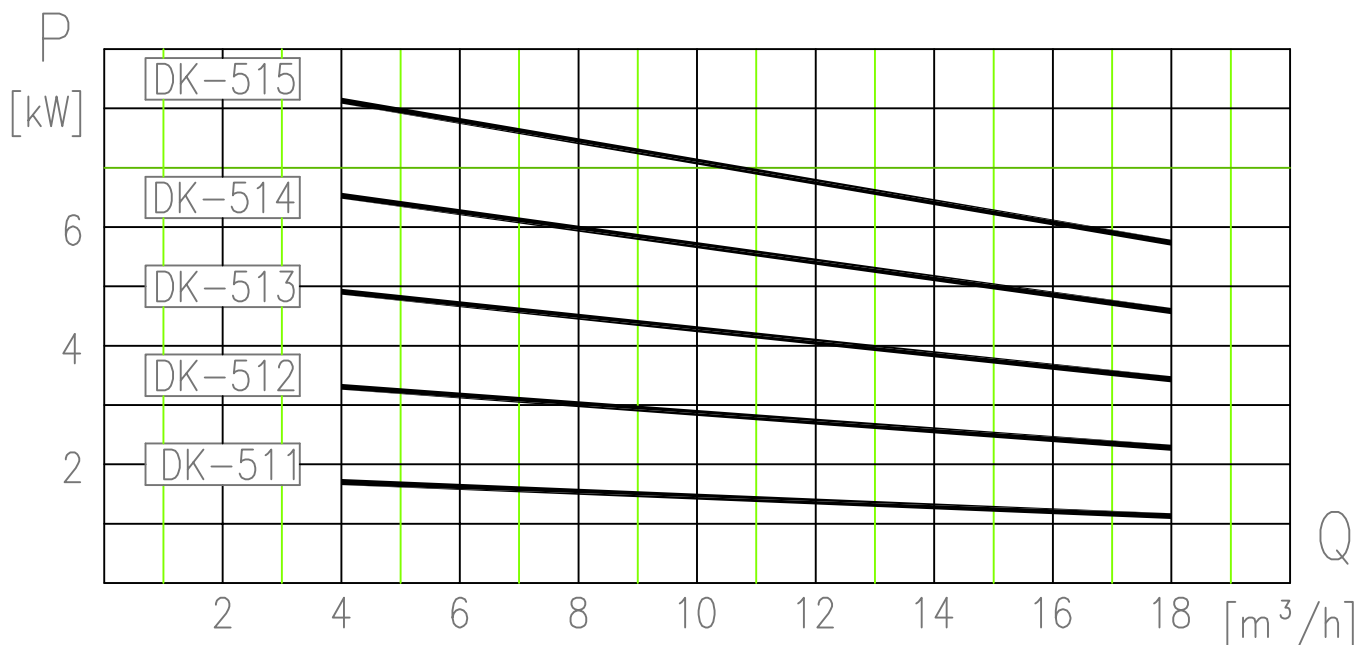

# H DK(K)-510 önfelszívó szivattyúk

Az adatok 20°C-os vízre, 1440 1/perc motorfordulatra vonatkoznak!