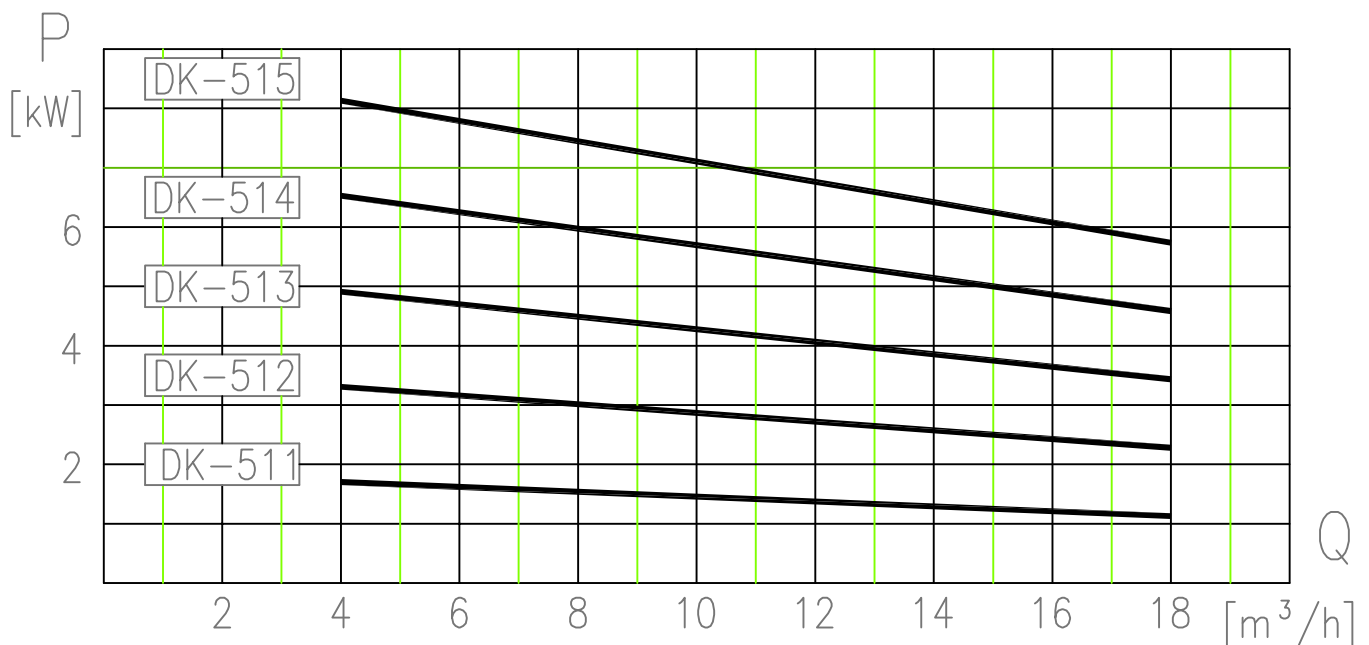

# H DK(K)-510 önfelszívó szivattyúk

Az adatok 20°C-os vízre, 1440 1/perc motorfordulatra vonatkoznak!