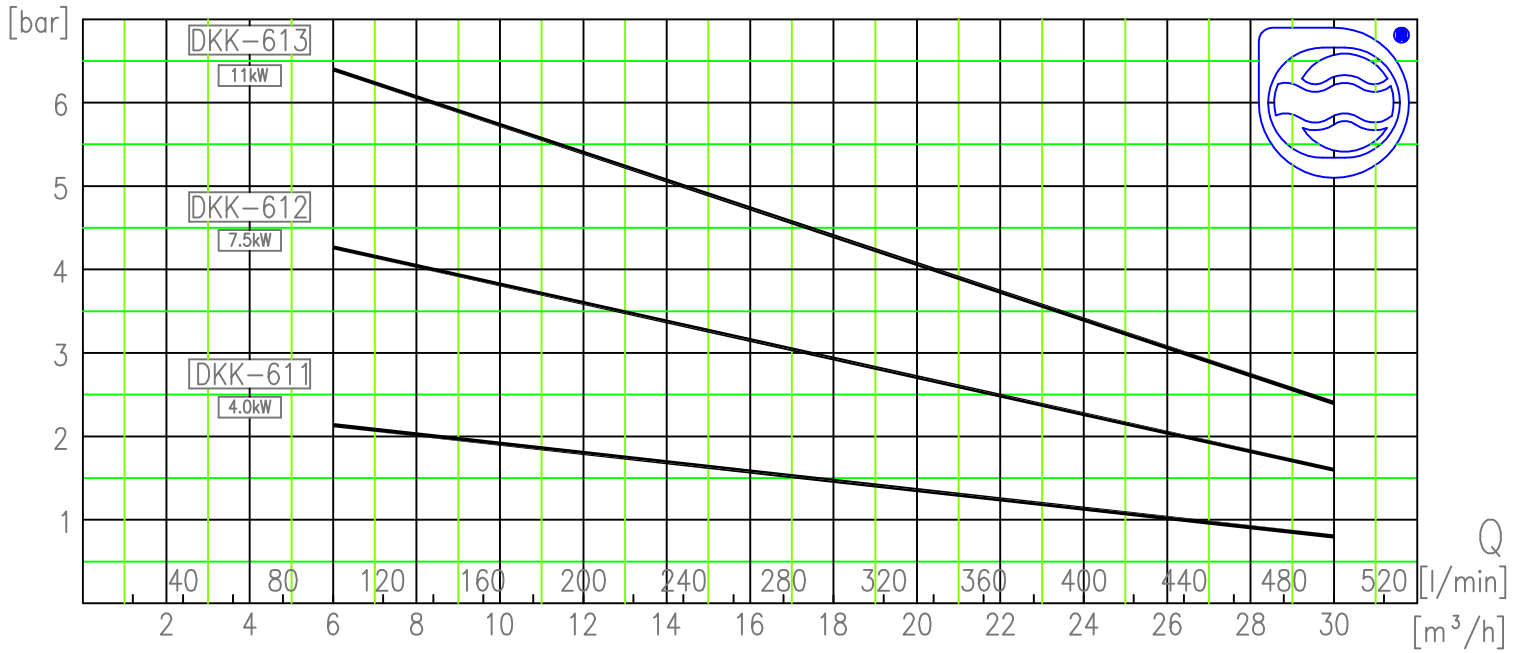

H DKK-610 önfelszívó szivattyúk

Az adatok 20°C-os vízre, 1440 1/perc motorfordulatra vonatkoznak!