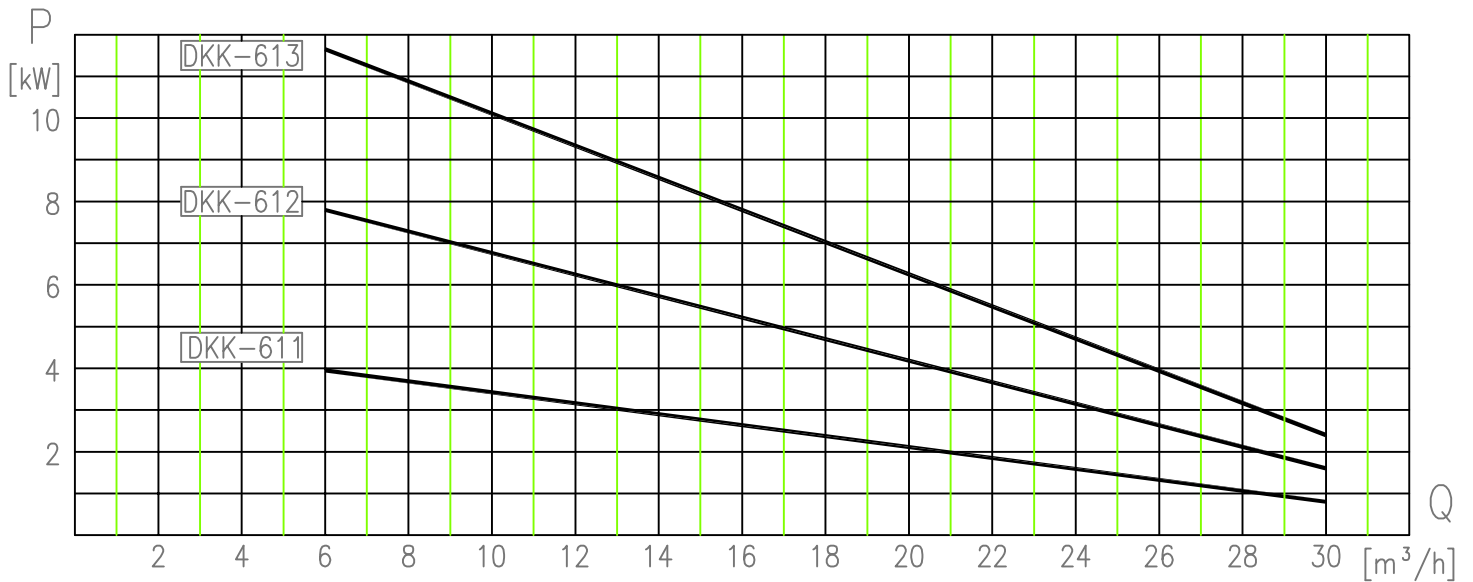

H DKK-610 önfelszívó szivattyúk

Az adatok 20°C-os vízre, 1440 1/perc motorfordulatra vonatkoznak!