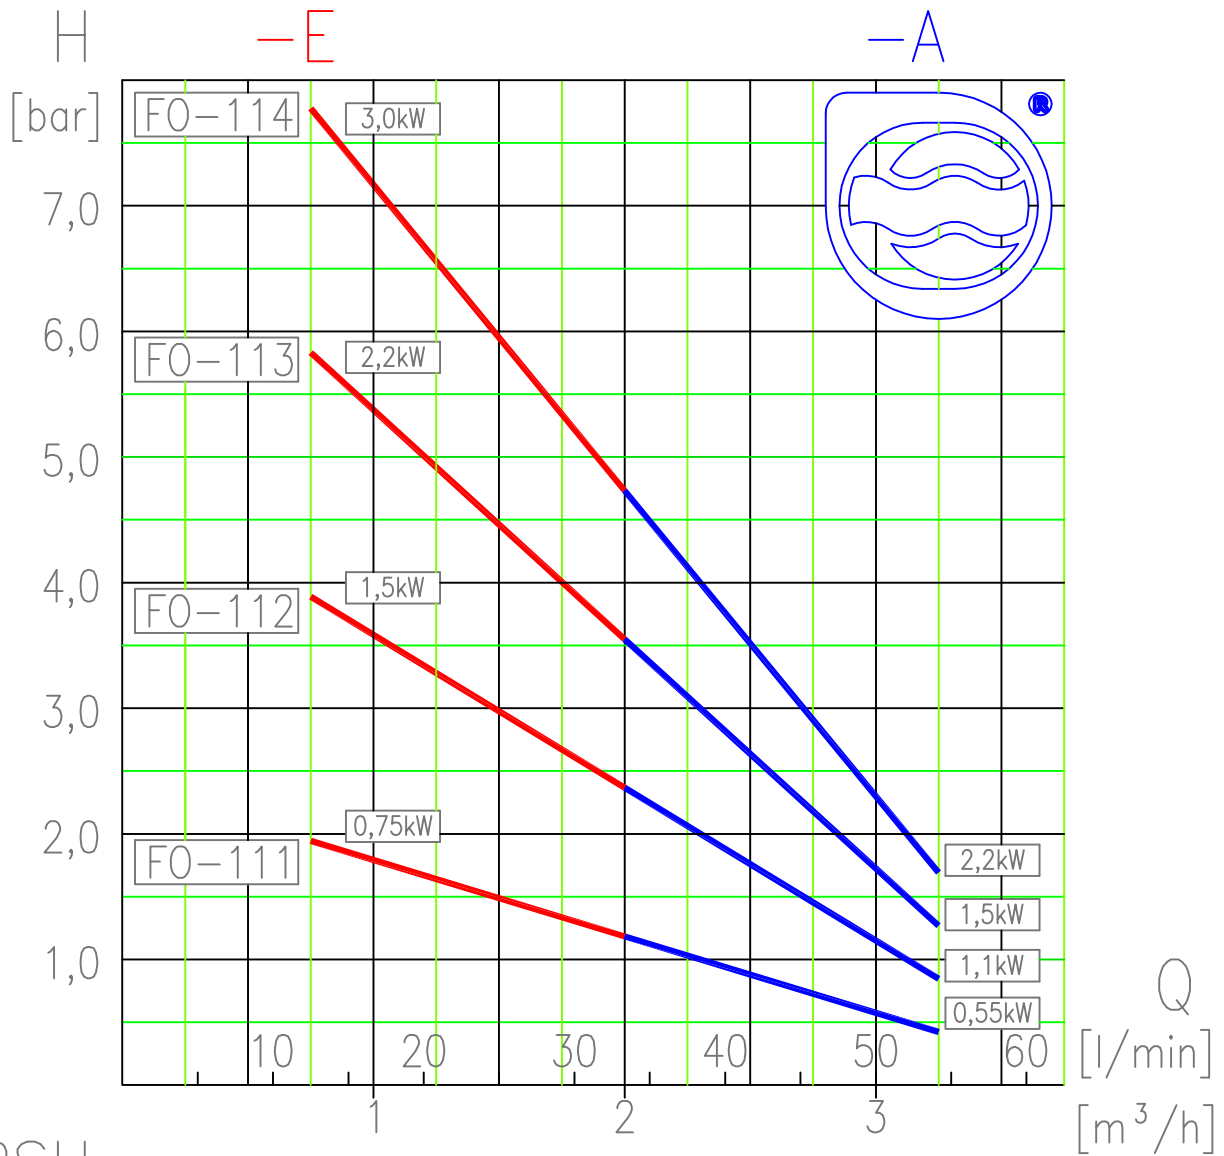

# FO-110 önfelszívó szivattyúk

NPSH

Az adatok 20°C-os vízre, 1440 1/perc motorfordulatra vonatkoznak!