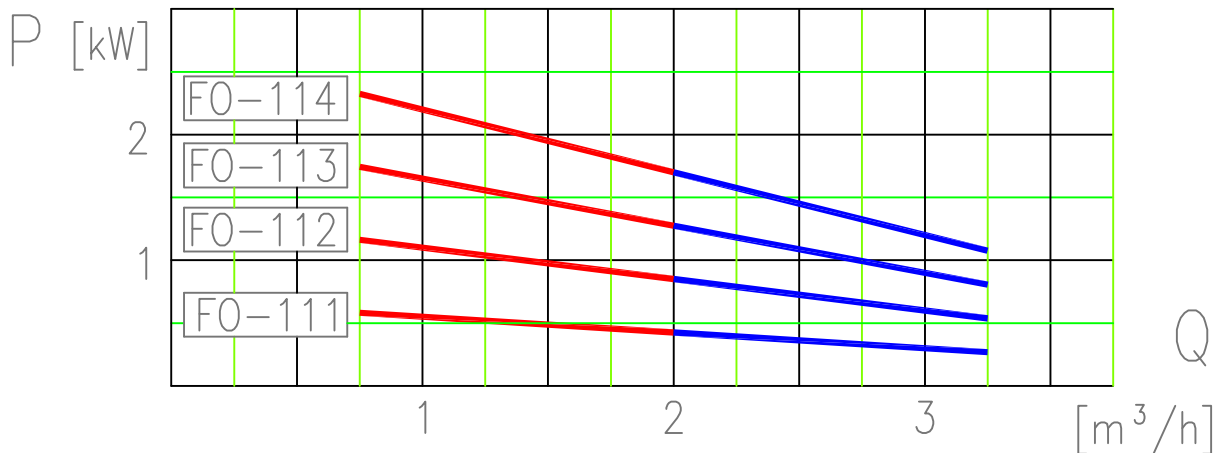

# FO-110 önfelszívó szivattyúk

NPSH

Az adatok 20°C-os vízre, 1440 1/perc motorfordulatra vonatkoznak!