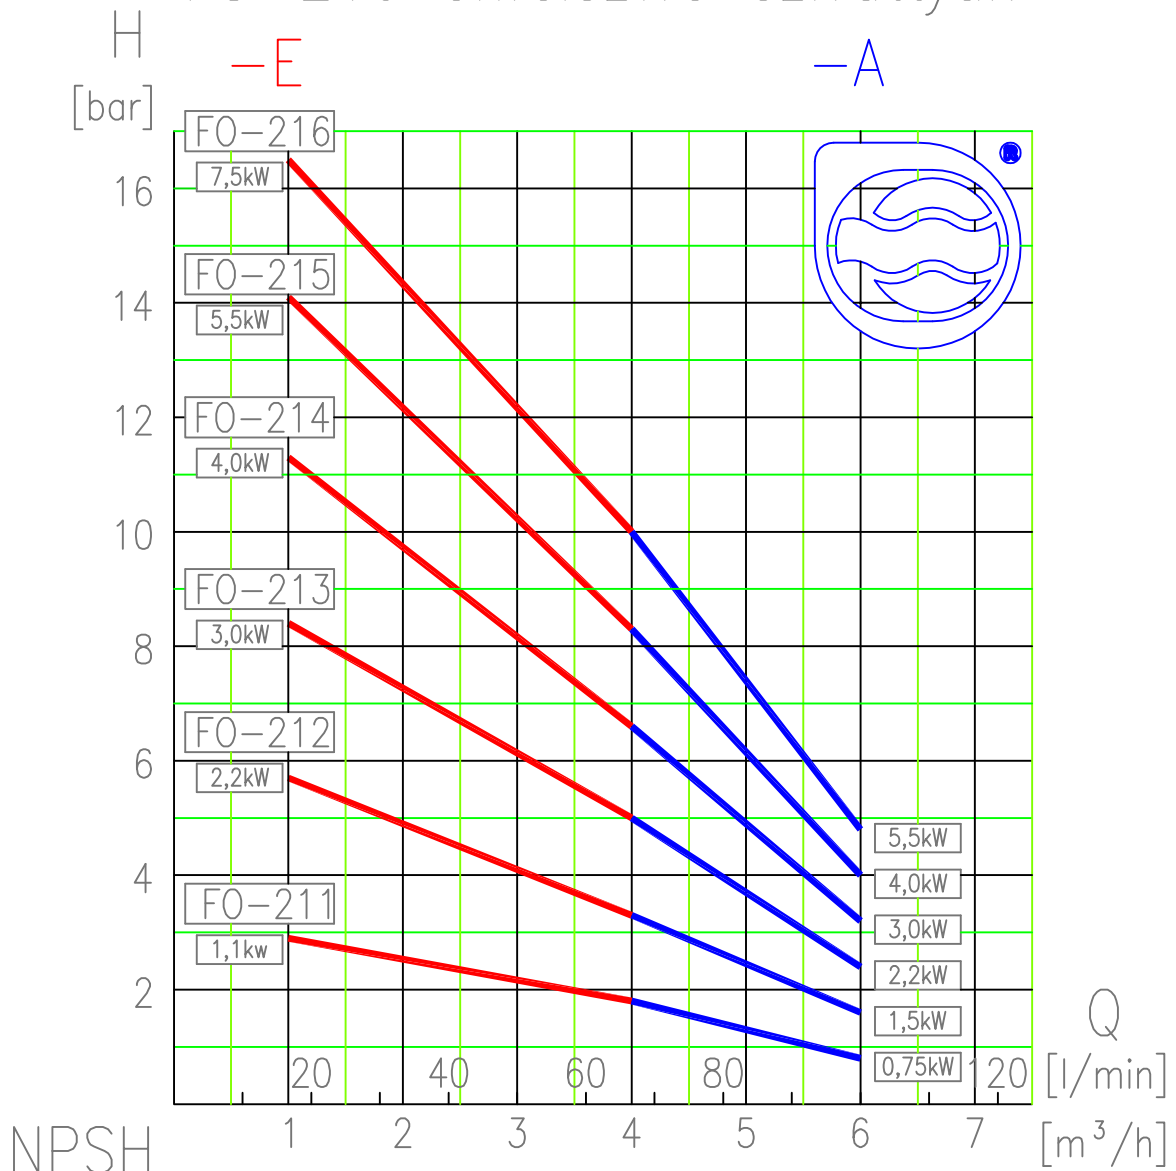

# FO-210 önfelszívó szivattyúk

Az adatok 20°C-os vízre, 1440 1/perc motorfordulatra vonatkoznak!