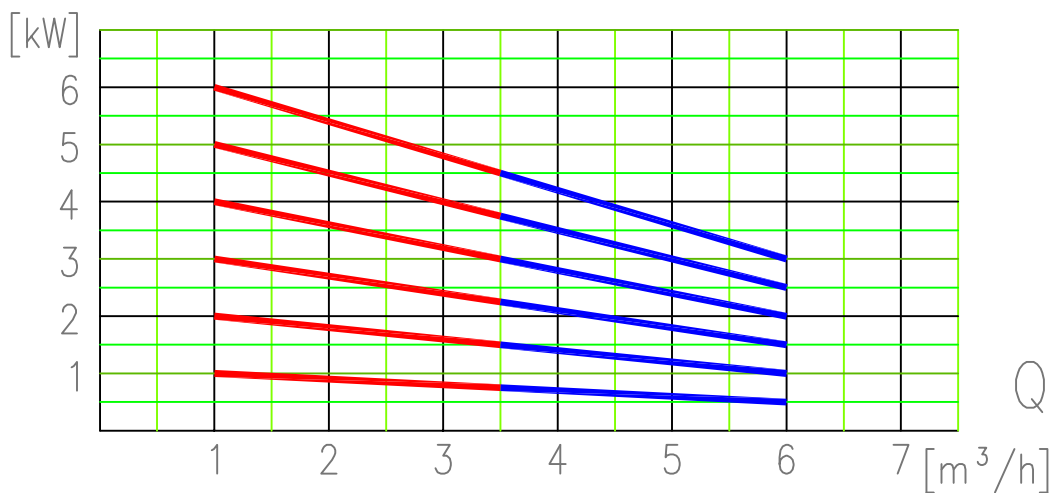

# FO-210 önfelszívó szivattyúk

Az adatok 20°C-os vízre, 1440 1/perc motorfordulatra vonatkoznak!