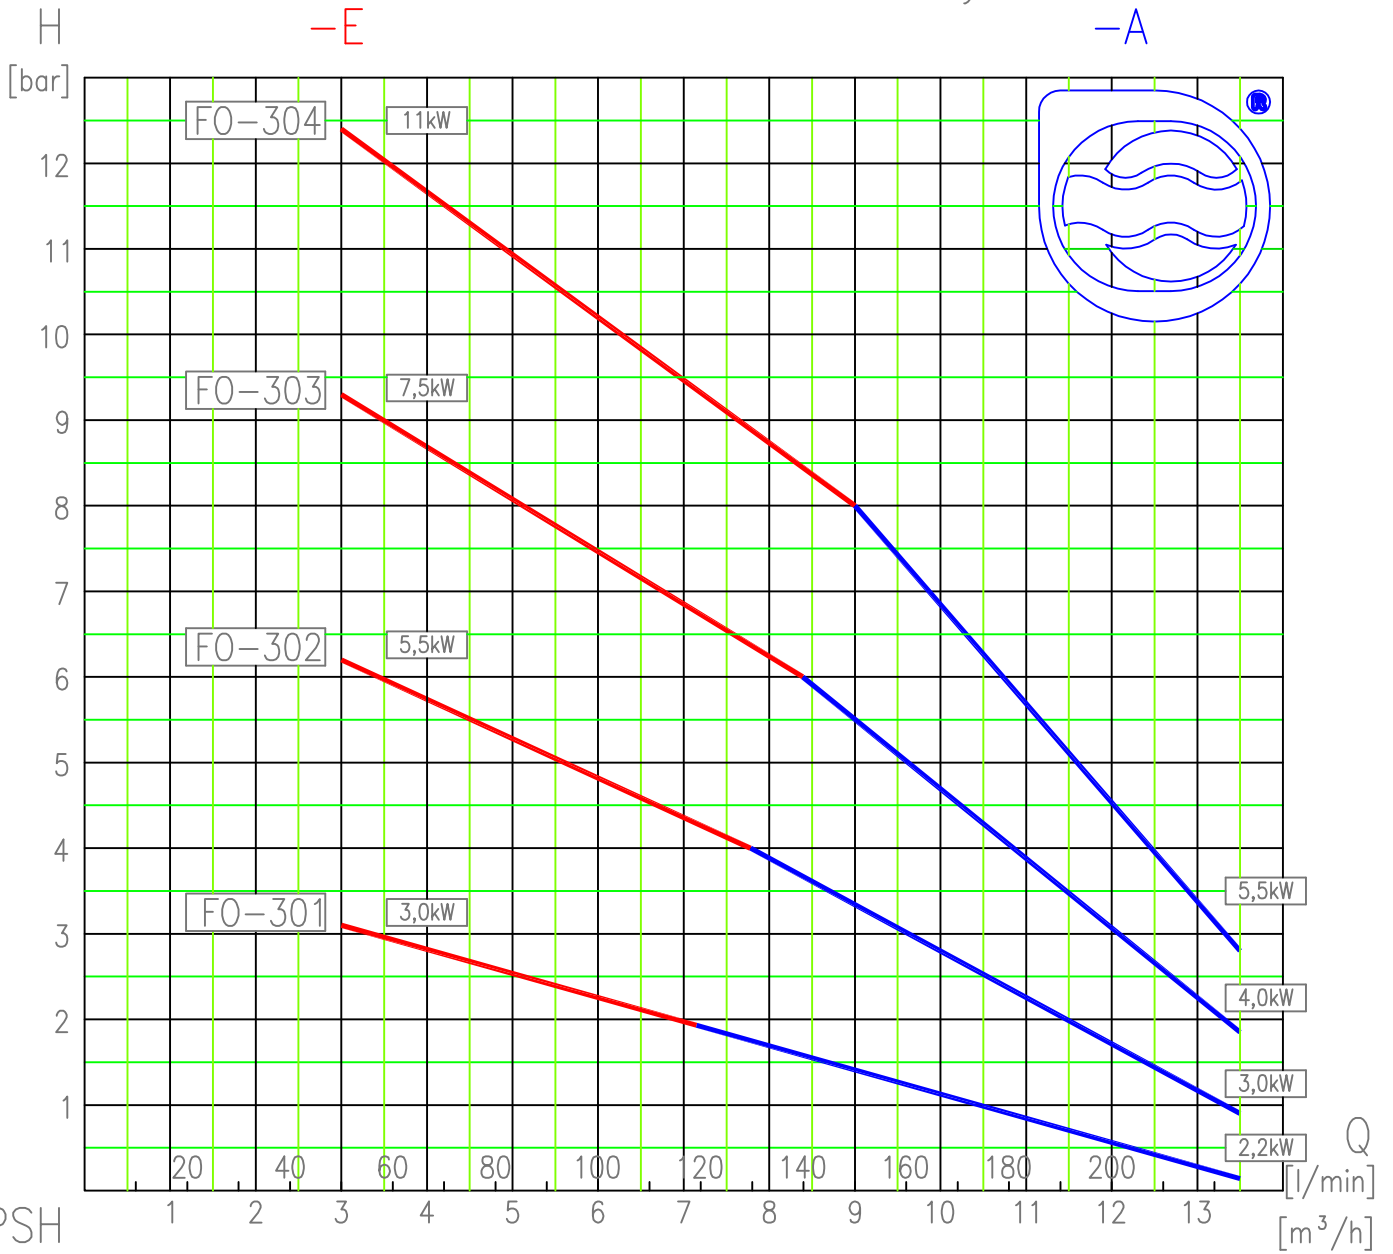

FO-300 önfelszívó szivattyúk

-E

-A

NPSH

Az adatok 20°C-os vízre, 1440 1/perc motorfordulatra vonatkoznak!