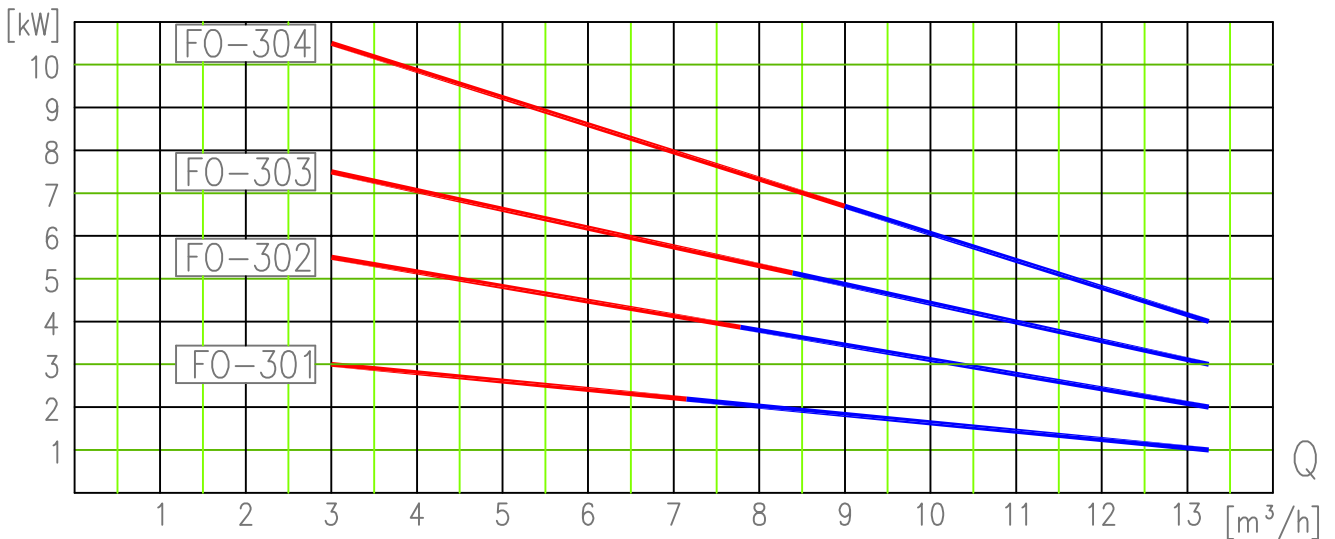

FO-300 önfelszívó szivattyúk

-E

-A

NPSH

Az adatok 20°C-os vízre, 1440 1/perc motorfordulatra vonatkoznak!