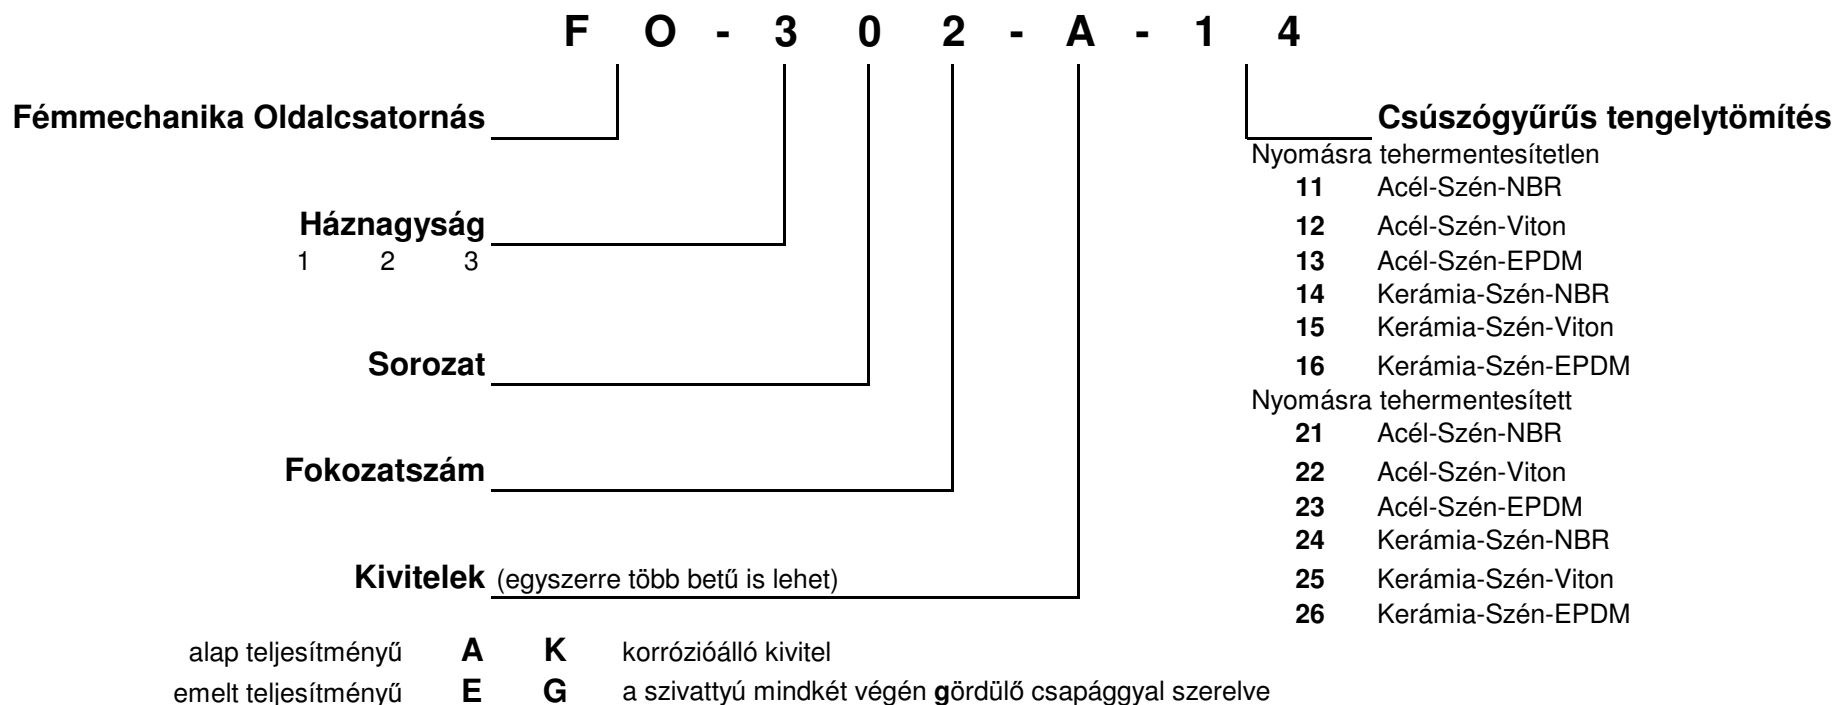

FO-típusú önfelszívó szivattyúk jelölése

Teljesítmények:		A	E			A	E			A	E
[kW]											
FO-111	0,55		0,75	FO-211	0,75	1,1	FO-301	2,2	3,0		
FO-112	1,1		1,5	FO-212	1,5	2,2	FO-302	4,0	5,5		
FO-113	1,5		2,2	FO-213	2,2	3,0	FO-303	5,5	7,5		
FO-114	2,2		3,0	FO-214	3,0	4,0	FO-304	7,5	11,0		
				FO-215	4,0	5,5					
				FO-216	5,5	7,5					