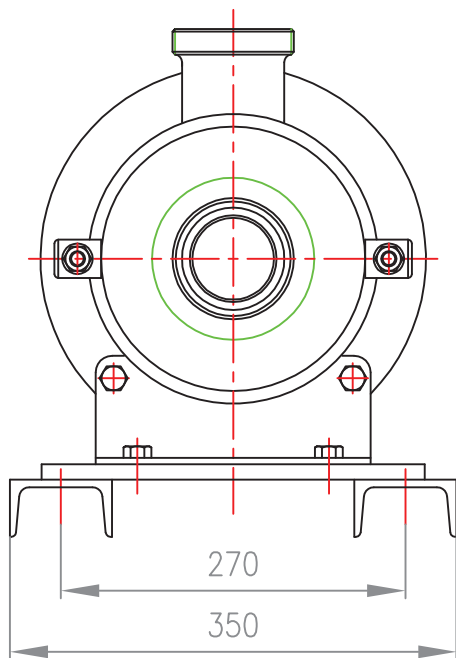

HO-400B önfelszívó szivattyú alvázon

- | | | |
|---------------------|--------------|-----------|
| 1 Szivattyúház | Kor | 51345151 |
| 2 Tömítőgyűrű | ∅209x5.7 | 280120257 |
| 3 Járókerék | Kor | 51345155 |
| 4 Csúszógyűrűs töm. | ∅30 Din24960 | |
| 5 Lapos anya | Kor | 51345167 |
| 6 Szivattyúfedél | Kor | 51345152 |

Motorteljesítmény 7,5 [kW]
Névleges áram 14,8 [A]

Tengelytömítés ∅30 DIN24960
Szívó- és nyomócsonk NA65 DIN11851

1222 Budapest Nagytétényi út 96/A
levélcím: 1775 Budapest, Pf.: 111.
E-mail: hidro@hidro.hu
<http://www.hidro.hu>