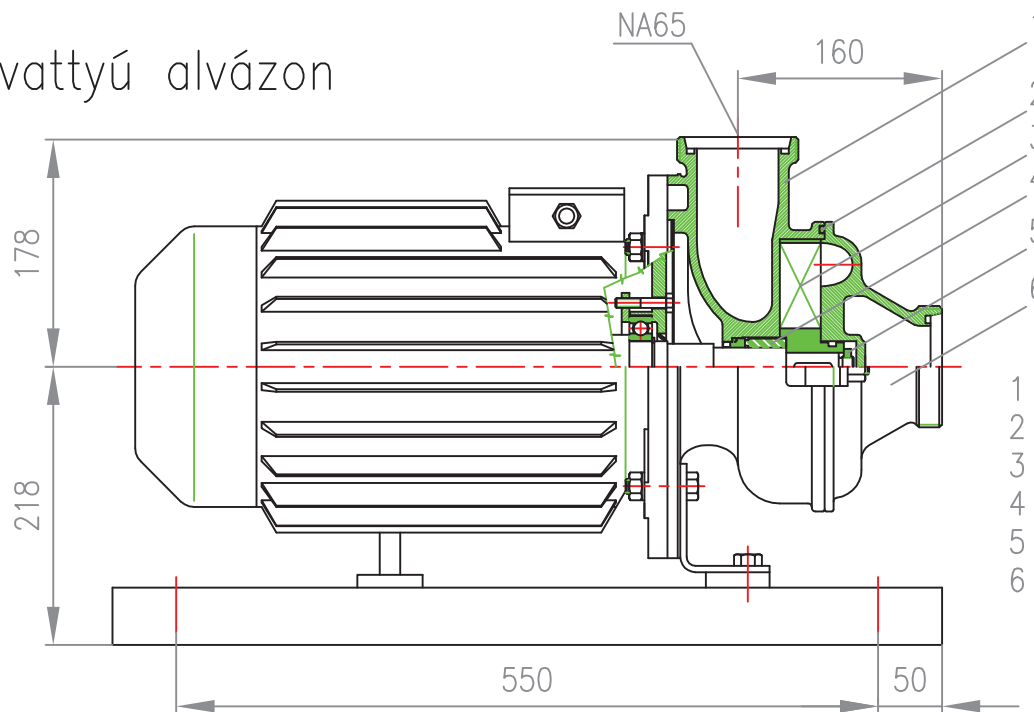

HO-400B önfelszívó szivattyú alvázon

- | | | |
|---------------------|--------------|-----------|
| 1 Szivattyúház | Kor | 51345151 |
| 2 Tömítőgyűrű | ∅209x5.7 | 280120257 |
| 3 Járókerék | Kor | 51345155 |
| 4 Csúszógyűrűs töm. | ∅30 Din24960 | |
| 5 Lapos anya | Kor | 51345167 |
| 6 Szivattyúfedél | Kor | 51345152 |

Motorteljesítmény 7,5 [kW]
Névleges áram 14,8 [A]

Tengelytömítés ∅30 DIN24960
Szívó- és nyomócsonk NA65 DIN11851

1222 Budapest Nagytétényi út 96/A
levélcím: 1775 Budapest, Pf.: 111.
E-mail: hidro@hidro.hu
<http://www.hidro.hu>