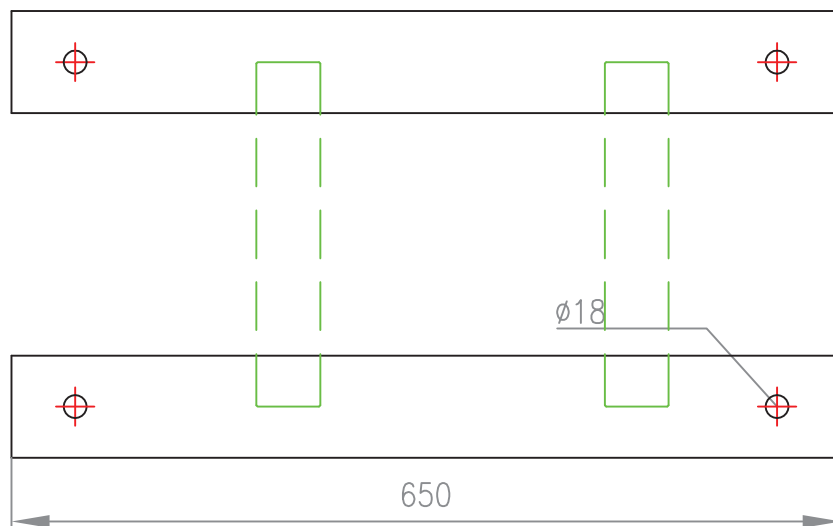

HO-400B önfelszívó szivattyú alvázon

- | | | |
|---------------------|--------------|-----------|
| 1 Szivattyúház | Kor | 51345151 |
| 2 Tömítőgyűrű | ∅209x5.7 | 280120257 |
| 3 Járókerék | Kor | 51345155 |
| 4 Csúszógyűrűs töm. | ∅30 Din24960 | |
| 5 Lapos anya | Kor | 51345167 |
| 6 Szivattyúfedél | Kor | 51345152 |

Motorteljesítmény 7,5 [kW]
Névleges áram 14,8 [A]

Tengelytömítés ∅30 DIN24960
Szívó- és nyomócsonk NA65 DIN11851

1222 Budapest Nagytétényi út 96/A
levélcím: 1775 Budapest, Pf.: 111.
E-mail: hidro@hidro.hu
<http://www.hidro.hu>