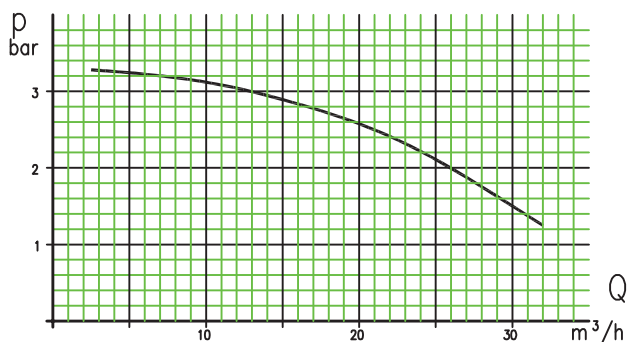

Tengelytömítés ∅30 DIN24960
Szívó- és nyomócsonk NA65 DIN11851

1222 Budapest Nagytétényi út 96/A
levélcím: 1775 Budapest, Pf.: 111.
E-mail: hidro@hidro.hu
<http://www.hidro.hu>

központ 424-6040
alkatrész eladás 424-6054
értékesítés 424-6057
424-6058
Fax 227-0897

A közölt adatok tájékoztató jellegűek, a változtatás jogát fenntartjuk.