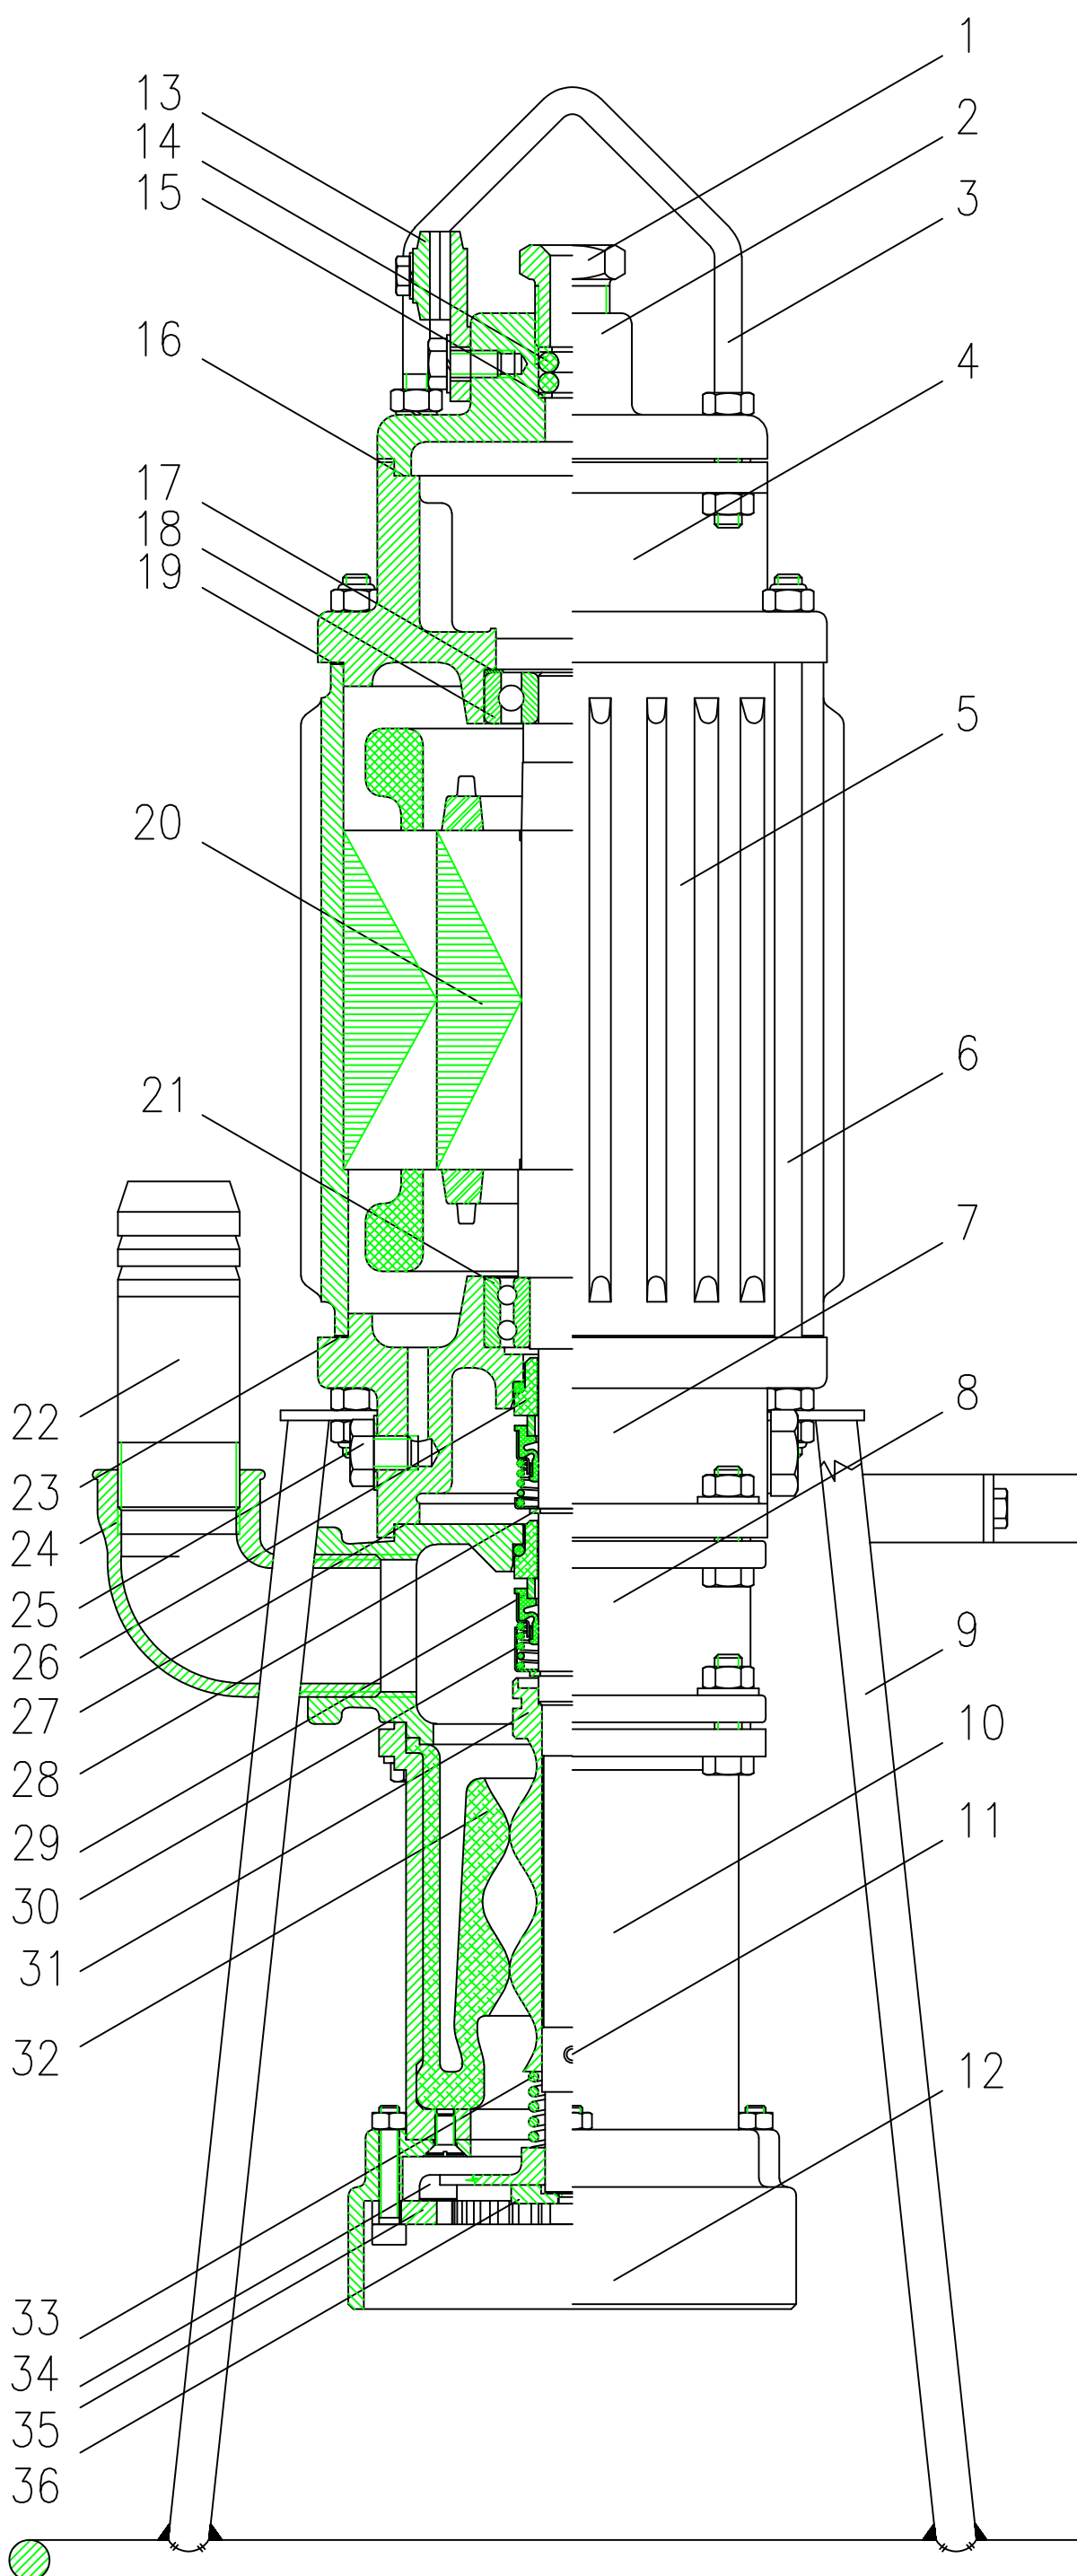

PKX-40 aprítós szennyvíszivattyú alkatrészei

1	Tömszelence csavar	51154125
2	Kapocsház fedél	51154113
3	Fül	51154121
4	Motorpajzs II.	51154102
5	Motorház szerelt	53154005
6	Összefogó csavar	51154120
7	Motorpajzs I.	51154101
8	Nyomófej	51154103
9	Állvány hegesztett	53154003
10	Hengerhüvely	51154104
11	Hasított rugós r.szeg	246750130
12	Vágófej	51154105
13	Kábelsaru csavaros	266402104
14	Gumigyűrű 20x6	280102060
15	Tömszelence betét	51154126
16	Tömítőgyűrű 105/90	282610507
17	Csapágyt. rugó	217442051
18	Mélyh.g.csapágy 6304	200006304
19	Tömítőgyűrű 145/135	282114505
20	Forgórész	53154001
21	Kétsoros f.h.gcsapágy	204003205
22	Csöcsonk	51154116
23	Közdarabtöm. 142/131	282614205
24	Könyök KB 5/4"	262037115
25	Leeresztőcsavar	51632126
	Tömítőgyűrű alu.16/10	284001603
26	Csgy.töm állórész	53912020011
27	Tömítőgyűrű 105/90	282610507
28	Seegergyűrű külső20	217710020
29	Csgy.töm forgórész	53912015001
30	Védőrugótányér	51912035029
31	Csigadugattyú	51154107
32	Gumihenger	180101313
33	Rugó PKX-40	260554112
34	Daraboló forgókés	51154109
35	Daraboló állókés	51154110
36	Alátét	51154111
37	Zárócsavar 16x1,5	260001115
	Tömítőgyűrű fíber 22/16	282002203